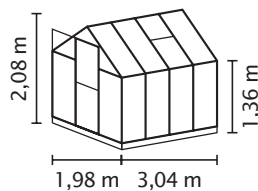

NEU!

15 JAHRE GARANTIE
auf Konstruktion
und Rahmen

10 JAHRE GARANTIE
auf Hohlkammerplatten
gegen Verwitterung

EOS

AE

SM

HKP 4

HKP 6

KURZ & KNAPP

- ✓ *Klassisches Gewächshausmodell mit hoher Lichtausbeute dank breiter Felder*
- ✓ *Abgeflachte Designprofile*
- ✓ *Mit einzigartiger Einschubtechnik in kompletter Hohlkammerplatten-Verglasung (HKP)*
- ✓ *Tür als Schiebe- oder Schwingtür montierbar*
- ✓ *Eloxierte oder pulverbeschichtete Aluminiumprofile für dauerhaften Schutz vor Korrosion*
- ✓ *3 Größen von ca. 3,1 bis 6 m²*
- ✓ *Inkl. Dachfenster, Regenrinnen, Öse für Vorhängeschloss + Stahlfundamentrahmen: H 12,5 cm*

TECHNISCHE DATEN

Hausart:	Gewächshaus
Art:	Klassisches Modell
Größen:	3
Verglasungsarten:	HKP ca. 4 oder 6 mm
Glashaltetechnik:	Einschubtechnik
Farben:	Alu eloxiert; Smaragd pulverbeschichtet
Dachfenster:	1-2
Außenmaß:	B 1,98 x H 2,08 m
Traufenhöhe:	1,36 m
Türmaße:	B 0,60 x H 1,64 m

EOS 6000