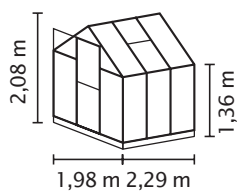

NEU!

15 JAHRE GARANTIE
auf Konstruktion
und Rahmen

10 JAHRE GARANTIE
auf Hohlkammerplatten
gegen Verwitterung

EOS

AE

SM

HKP 4

HKP 6

KURZ & KNAPP

- ✓ *Klassisches Gewächshausmodell mit hoher Lichtausbeute dank breiter Felder*
- ✓ *Abgeflachte Designprofile*
- ✓ *Mit einzigartiger Einschubtechnik in kompletter Hohlkammerplatten-Verglasung (HKP)*
- ✓ *Tür als Schiebe- oder Schwingtür montierbar*
- ✓ *Eloxierte oder pulverbeschichtete Aluminiumprofile für dauerhaften Schutz vor Korrosion*
- ✓ *3 Größen von ca. 3,1 bis 6 m²*
- ✓ *Inkl. Dachfenster, Regenrinnen, Öse für Vorhängeschloss + Stahlfundamentrahmen: H 12,5 cm*

TECHNISCHE DATEN

Hausart:	Gewächshaus
Art:	Klassisches Modell
Größen:	3
Verglasungsarten:	HKP ca. 4 oder 6 mm
Glashaltetechnik:	Einschubtechnik
Farben:	Alu eloxiert; Smaragd pulverbeschichtet
Dachfenster:	1-2
Außenmaß:	B 1,98 x H 2,08 m
Traufenhöhe:	1,36 m
Türmaße:	B 0,60 x H 1,64 m

EOS 4600