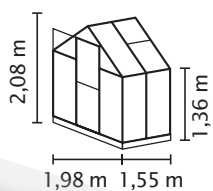

## KURZ & KNAPP

- ✓ *Klassisches Gewächshausmodell mit hoher Lichtausbeute dank breiter Felder*
- ✓ *Abgeflachte Designprofile*
- ✓ *Mit einzigartiger Einschubtechnik in kompletter Hohlkammerplatten-Verglasung (HKP)*
- ✓ *Tür als Schiebe- oder Schwingtür montierbar*
- ✓ *Eloxierte oder pulverbeschichtete Aluminiumprofile für dauerhaften Schutz vor Korrosion*
- ✓ *3 Größen von ca. 3,1 bis 6 m<sup>2</sup>*
- ✓ *Inkl. Dachfenster, Regenrinnen, Öse für Vorhängeschloss + Stahlfundamentrahmen: H 12,5 cm*

## TECHNISCHE DATEN

<b>Hausart:</b>	Gewächshaus
<b>Art:</b>	Klassisches Modell
<b>Größen:</b>	3
<b>Verglasungsarten:</b>	HKP ca. 4 oder 6 mm
<b>Glashaltetechnik:</b>	Einschubtechnik
<b>Farben:</b>	Alu eloxiert; Smaragd pulverbeschichtet
<b>Dachfenster:</b>	1-2
<b>Außenmaß:</b>	B 1,98 x H 2,08 m
<b>Traufenhöhe:</b>	1,36 m
<b>Türmaße:</b>	B 0,60 x H 1,64 m